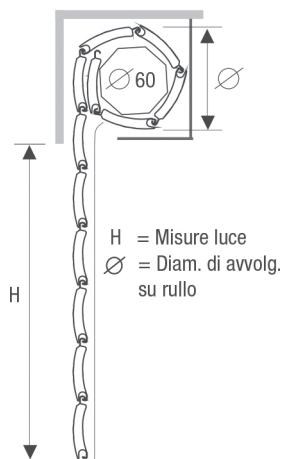

## MIGNON 27x10

### INFORMAZIONI TECNICHE

- Dimensione profilo: 10x27 mm
- Numero stecche per Mq: 37
- Peso: circa Kg 5 per Mq.
- Larghezza massima consigliata 3,00 Mtl.

Gli **avvolgibili in legno douglas mignon** vengono prodotti utilizzando materiali di prima qualità e sono costituiti da stecche sagomate, con profilo 10x27 mm, provviste di gocciolatoio, agganciate con ganci in acciaio: ganci fissi nella parte superiore dell'avvolgibile e ganci distanziabili in quella inferiore.

### DIAMETRO DI AVVOLGIMENTO

Altezza (mm)		Diametro (mm)
1000	>	120
1300	>	130
1600	>	140
1900	>	160
2200	>	170
2500	>	180
2800	>	190
3100	>	200
3400	>	210