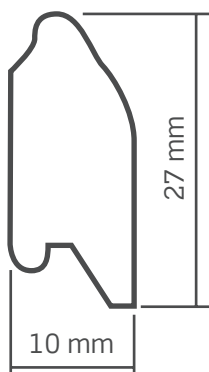

## MIGNON 27x10

### INFORMAZIONI TECNICHE

- Dimensione profilo: 10x27 mm
- Numero stecche per Mq: 37
- Peso: circa Kg 5 per Mq.
- Larghezza massima consigliata 3,00 Mtl.

Gli **avvolgibili in legno douglas mignon** vengono prodotti utilizzando materiali di prima qualità e sono costituiti da stecche sagomate, con profilo 10x27 mm, provviste di gocciolatoio, agganciate con ganci in acciaio: ganci fissi nella parte superiore dell'avvolgibile e ganci distanziabili in quella inferiore.

### DIAMETRO DI AVVOLGIMENTO

Altezza (mm)		Diametro (mm)
1000	>	120
1300	>	130
1600	>	140
1900	>	160
2200	>	170
2500	>	180
2800	>	190
3100	>	200
3400	>	210